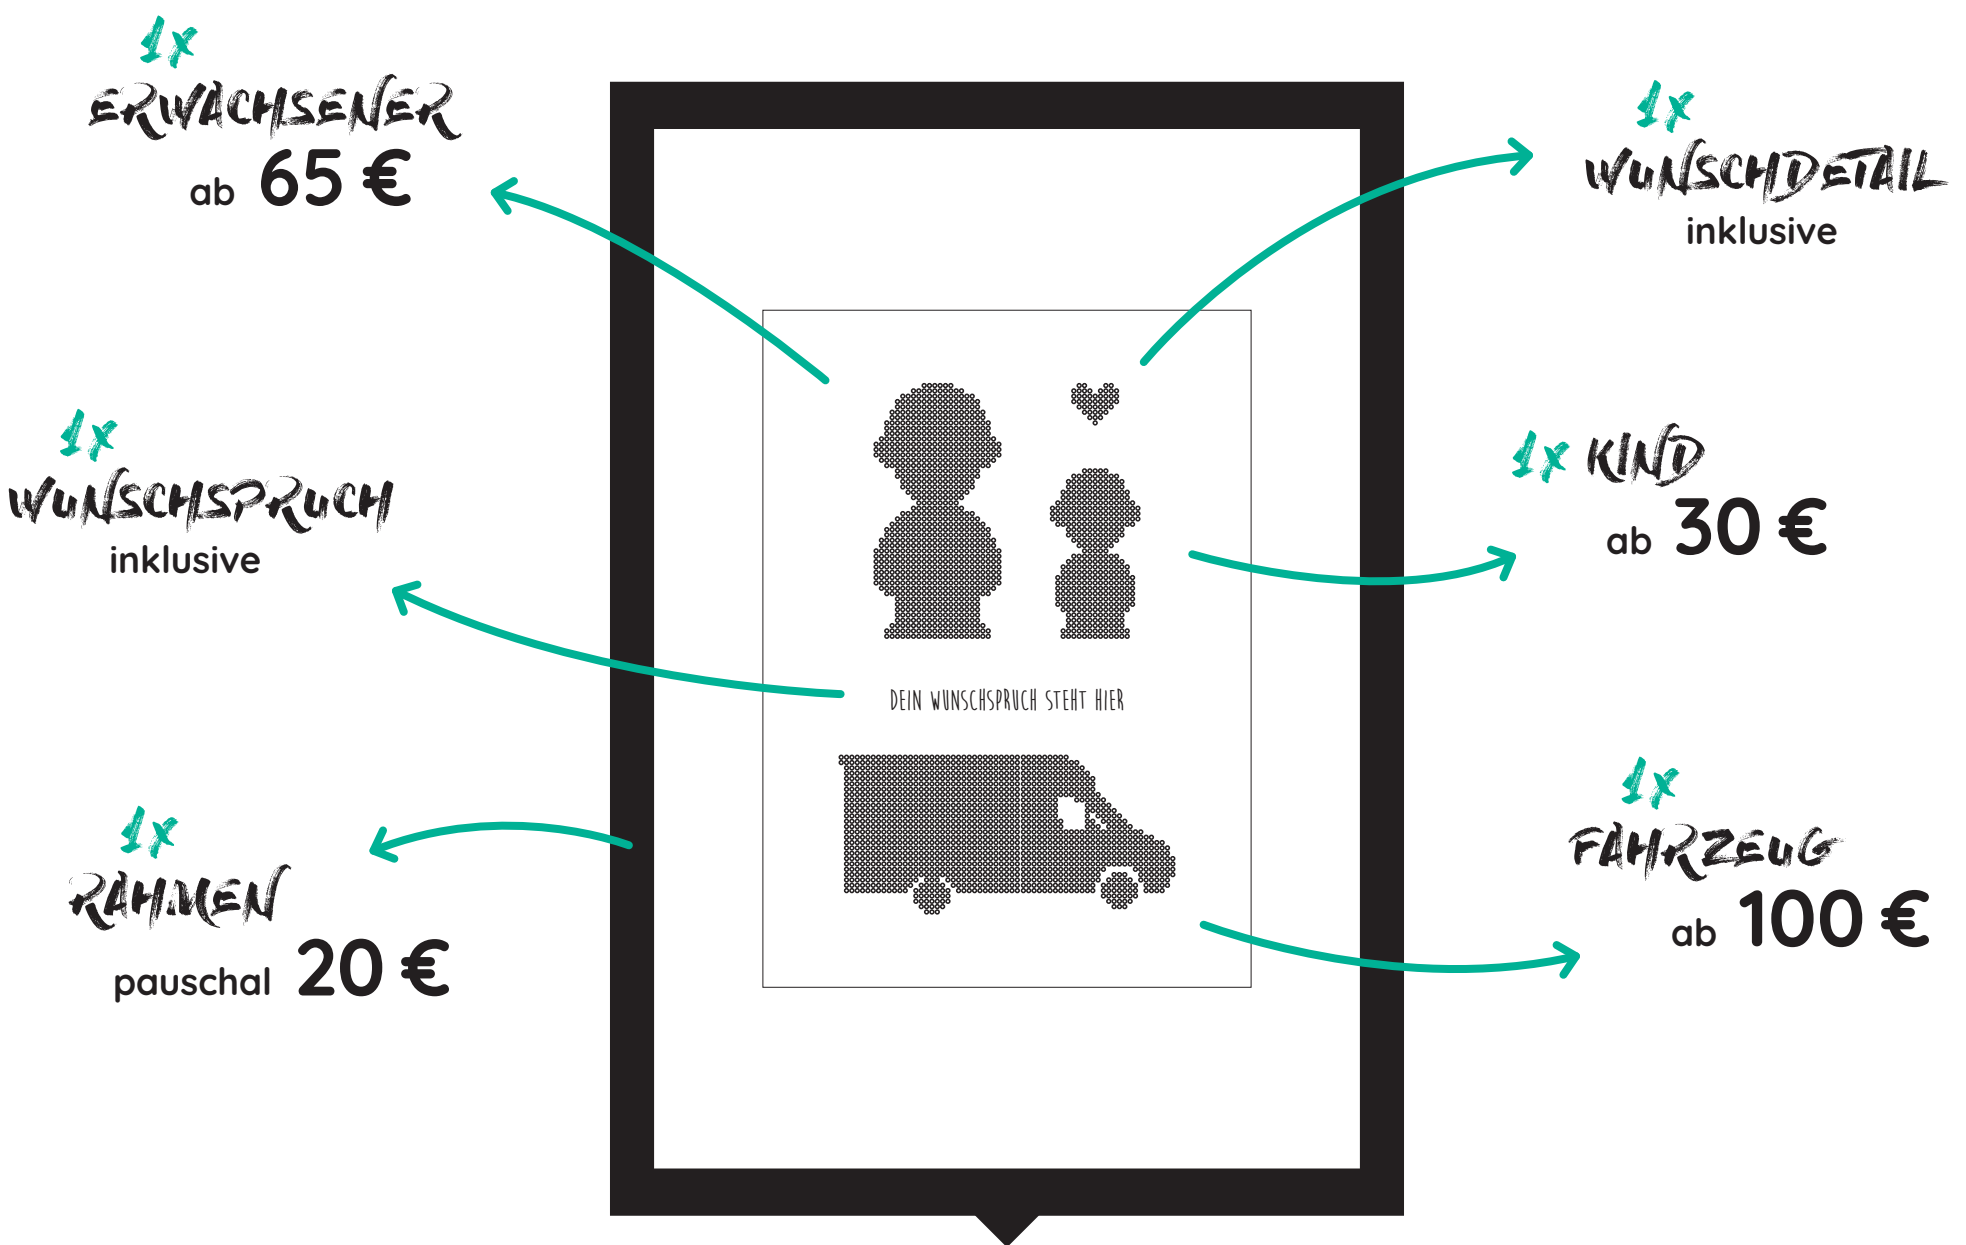

Du möchtest wissen, wie sich meine Preise zusammensetzen? Schau mal hier – so kannst du dir schon recht passend zusammensuchen, was dein persönlicher Rahmen kosten würde. Das ist natürlich nur eine „Marschrichtung“. Ich freu mich auf deine Anfrage, dann bekommst du deinen individuellen Preis – denn der ist genau so wenig „von der Stange“, wie dein Rahmen auch. Alle hier aufgeführten Preise verstehen sich inkl. MwSt. und zzgl. Versand.

KOMPLETT WIE OBEN
ab 215 €

zzgl. Versand (DHL GoGreen) - innerhalb DE 6 €

PIXEL-PORTRAIT-BEISPIELE

SINGLE

1 Erwachsener
inkl. 30 x 21 cm Rahmen
mit oder ohne Passepartout
inkl. kleinem Wunschdetail
inkl. Wunschspruch

ab 85 €

zzgl. Versand (6 € innerhalb DE)

SINGLE+

1 Erwachsener + z. B. 1 Kind
inkl. 30 x 21 cm Rahmen
ohne Passepartout
inkl. kleinem Wunschdetail
inkl. Wunschspruch

ab 115 €

zzgl. Versand (6 € innerhalb DE)

Duo

2 Erwachsene
inkl. 30 x 21 cm Rahmen
ohne Passepartout oder
40 x 30 cm mit Passepartout
inkl. kleinem Wunschdetail
inkl. Wunschspruch

ab 150 €

zzgl. Versand (6 € innerhalb DE)

Duo+

2 Erwachsene + z. B. 1 Kind
inkl. 30 x 21 cm Rahmen
ohne Passepartout oder
40 x 30 cm mit Passepartout
inkl. kleinem Wunschdetail
inkl. Wunschspruch